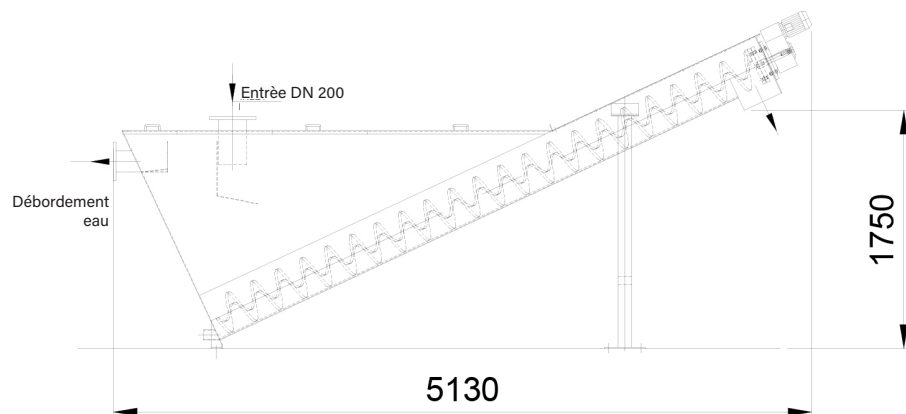

SABLEUSE 1

DÉCHARGE DE SABLE	200 X 320 mm
DIAMÈTRE EXTÉRIEUR DE LA VIS	280 mm
PUISSANCE EN kW	0,37
CHARGE DYNAMIQUE (COMPLÈTE)	2200 daN

SABLEUSE 2

DÉCHARGE DE SABLE	300 X 320 mm
DIAMÈTRE EXTÉRIEUR DE LA VIS	280 mm
PUISSANCE EN kW	0,55
CHARGE DYNAMIQUE (COMPLÈTE)	4300 daN