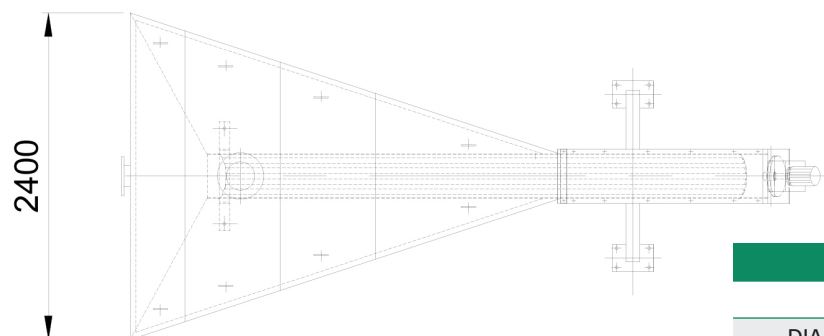

SABLEUSE 1

DÉCHARGE DE SABLE	200 X 320 mm
DIAMÈTRE EXTÉRIEUR DE LA VIS	280 mm
PUISSANCE EN kW	0,37
CHARGE DYNAMIQUE (COMPLÈTE)	2200 daN

SABLEUSE 2

DÉCHARGE DE SABLE	300 X 320 mm
DIAMÈTRE EXTÉRIEUR DE LA VIS	280 mm
PUISSANCE EN kW	0,55
CHARGE DYNAMIQUE (COMPLÈTE)	4300 daN